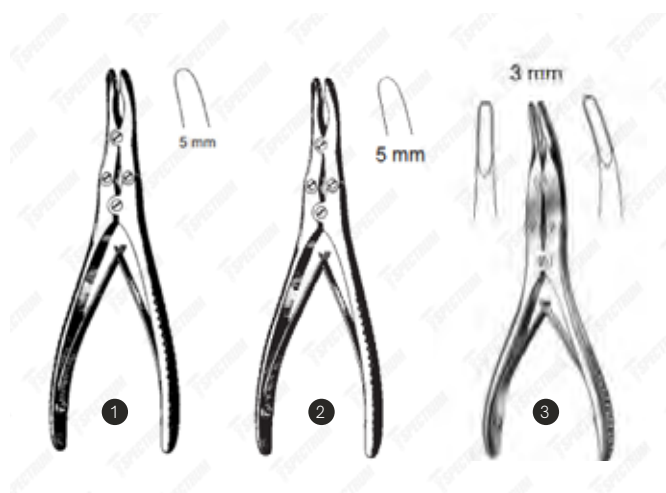

Rongeurs - Double Action

Rongeurs - Double Action

Spectrum Ruskin Rongeur

Item #	Description
SAH.20-6821	Spectrum Ruskin Bone Rongeur, 7" (18cm), Straight, Double Action, 5mm Jaw ①
SAH.20-5618	Spectrum Ruskin Bone Rongeur, 7" (18cm), Curved, Double Action, 5mm Jaw ②
SAH.20-5619	Spectrum Ruskin Bone Rongeur, 9" (23cm), Curved, Double Action, 6mm Jaw ③